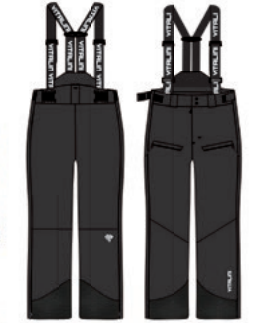

サイズ:XS~XL  
カラー:BLACK

**Justie Pro M Dx ski jacket**  
[066-0038]

¥69,300 [税込]

サイズ:XS~L  
カラー:  
E65 (HALTI RED)  
G34 (ELECTRIC BLUE LEMONADE)  
P99 (BLACK)  
※PROFESSIONALS(フィンランドチーム着用モデル)

**Settler 3L DrymaxX**  
**Ski Jacket Men's**  
[059-2611]